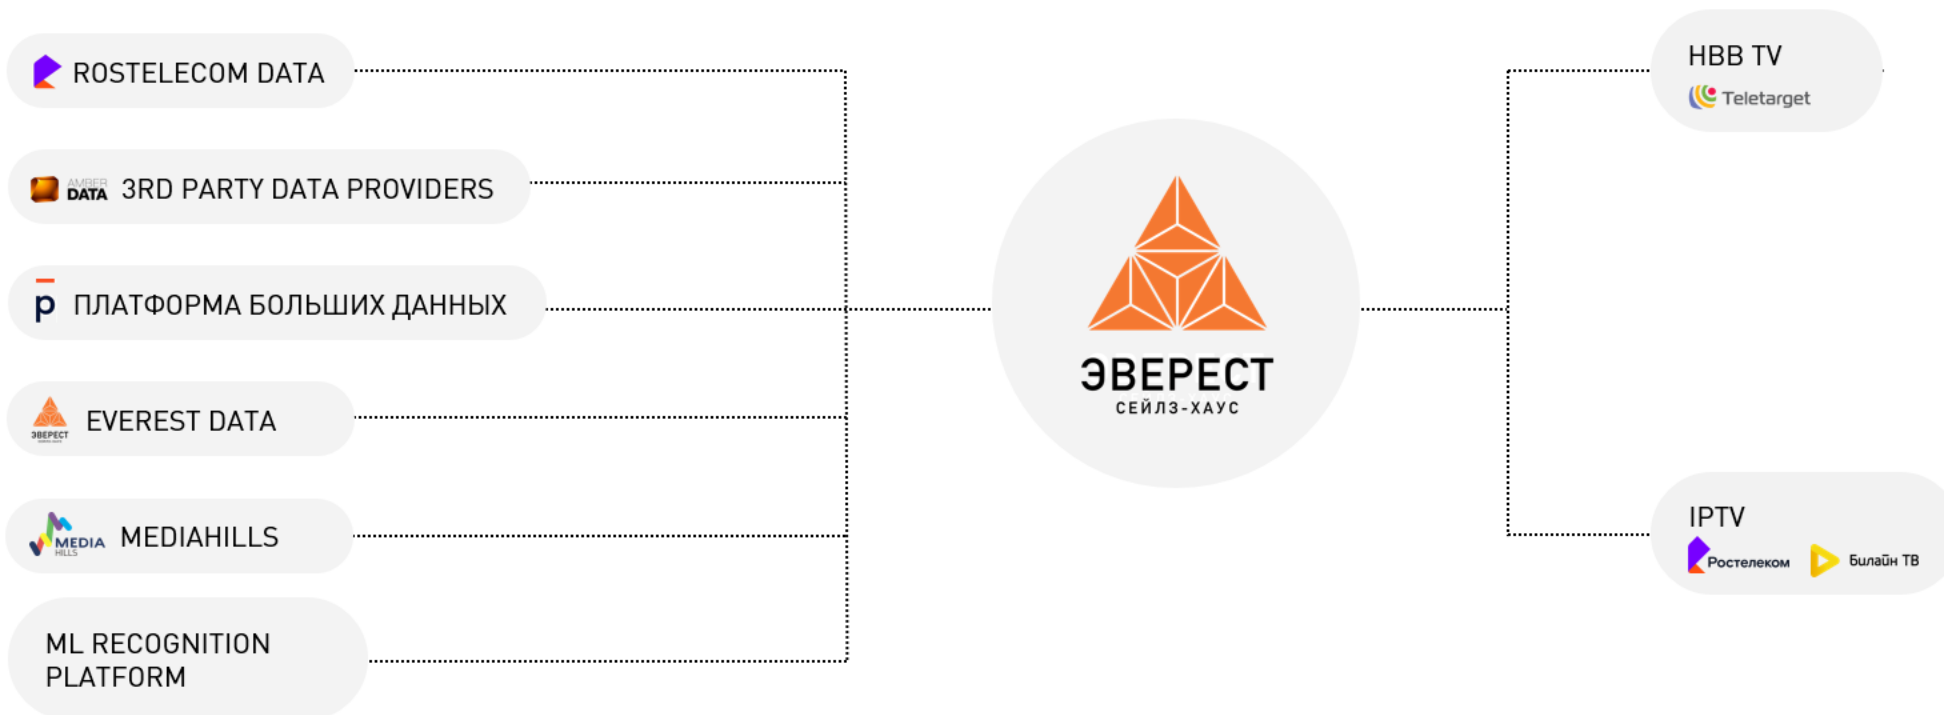

IPTV

ИРТV ПРИСТАВКИ
БИЛАЙН, РОСТЕЛЕКОМ

STREAMING

ПРЯМОЙ ЭФИР ОТТ / ВИТРИНА ТВ

HBB TV

ПРЯМОЙ ЭФИР DVB-T

ADDRESSABLE TV

ДАННЫЕ

ПЕРСОНАЛИЗАЦИЯ ИТВ

ЭВЕРЕСТ
СЕЙЛЗ-ХАУС

В привязке к **рекламному ролику**
или **спонсорской интеграции**.

Внутри любой программы и фильма
в привязке к **содержимому сцены**.

ADDRESSABLE TV

ПЕРСОНАЛИЗАЦИЯ ИТВ

ЭВЕРЕСТ
СЕЙЛЗ-ХАУС

ДАННЫЕ

ИНВЕНТАРЬ

ADDRESSABLE TV

АДРЕСНАЯ ПОДМЕНА

ЭВЕРЕСТ
СЕЙЛЗ-ХАУС

Домохозяйство,
в котором есть собака

Домохозяйство с интересом
к детским товарам