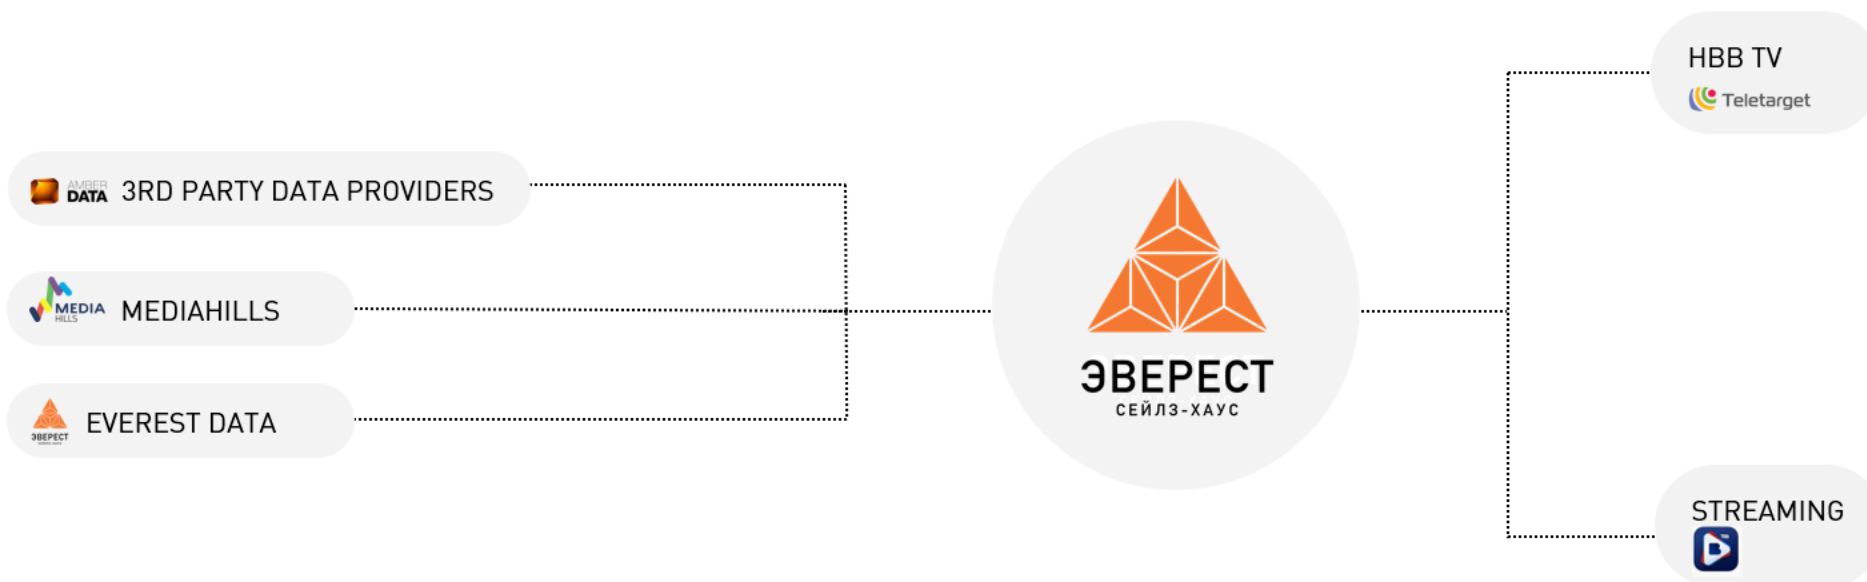

ПЕРСОНАЛИЗАЦИЯ ИТВ

ЭВЕРЕСТ
СЕЙЛЗ-ХАУС

В привязке к **рекламному ролику**
или **спонсорской интеграции**.

Внутри любой программы и фильма
в привязке к **содержимому сцены**.

ADDRESSABLE TV

ПЕРСОНАЛИЗАЦИЯ ИТВ

ЭВЕРЕСТ
СЕЙЛЗ-ХАУС

ДАННЫЕ

ИНВЕНТАРЬ

ADDRESSABLE TV

АДРЕСНАЯ ПОДМЕНА

ЭВЕРЕСТ
СЕЙЛЗ-ХАУС

Домохозяйство,
в котором есть собака

Домохозяйство с интересом
к детским товарам

ADDRESSABLE TV

АДРЕСНАЯ ПОДМЕНА

ЭВЕРЕСТ
СЕЙЛЗ-ХАУС

ДАННЫЕ

ИНВЕНТАРЬ

СПАСИБО

ЗА ВНИМАНИЕ

everest-sales.ru