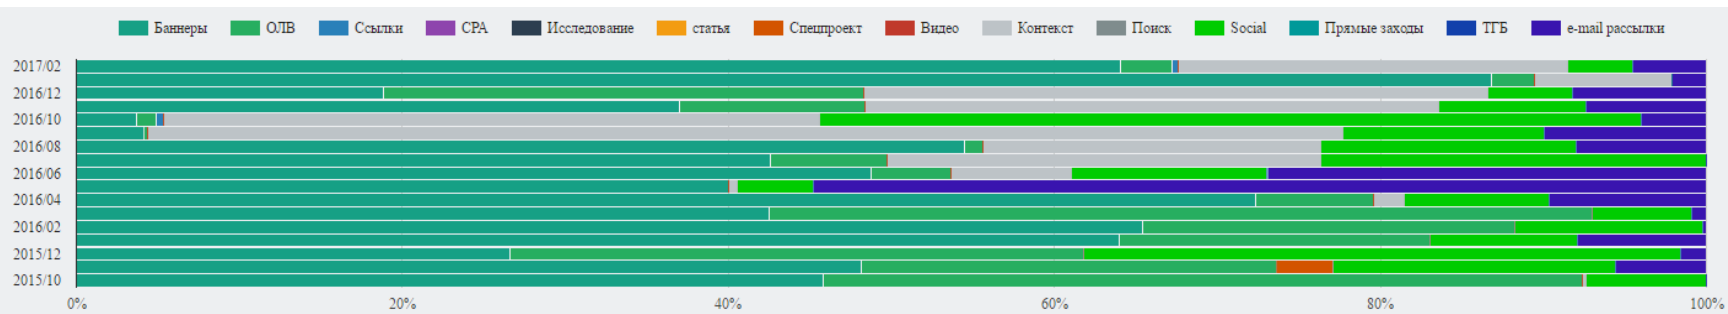

ПОЗВОЛЯЕТ ОЦЕНИВАТЬ ВСЕ ИЗВЕСТНЫЕ ВИДЫ РЕКЛАМНОЙ АКТИВНОСТИ

Ежемесячное распределение долей бюджета по типам трафика

Автодилер