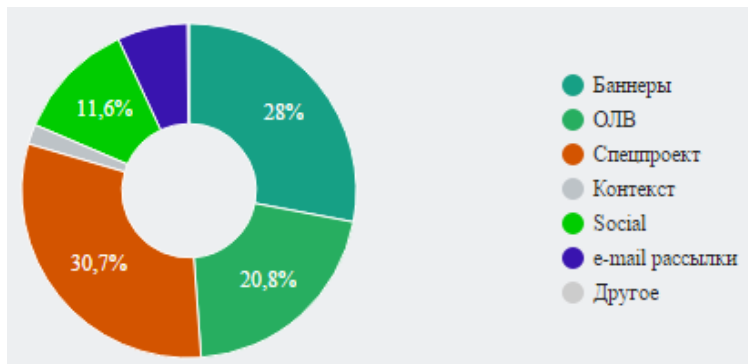

# ПОЗВОЛЯЕТ ОЦЕНИВАТЬ ВСЕ ИЗВЕСТНЫЕ ВИДЫ РЕКЛАМНОЙ АКТИВНОСТИ

Общий бюджет за выбранный период 20 501 568

Общий трафик за выбранный период 2 636 730

Бюджет по типам трафика за выбранный период

Трафик по типам за выбранный период