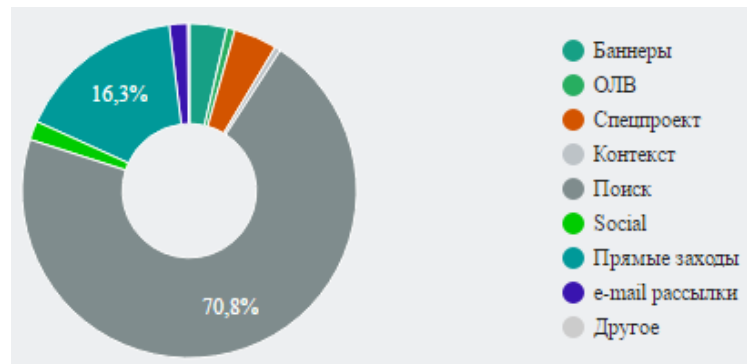

# ПОЗВОЛЯЕТ ОЦЕНИВАТЬ ВСЕ ИЗВЕСТНЫЕ ВИДЫ РЕКЛАМНОЙ АКТИВНОСТИ

Общий бюджет за выбранный период 20 501 568

Общий трафик за выбранный период 2 636 730

Бюджет по типам трафика за выбранный период

Трафик по типам за выбранный период