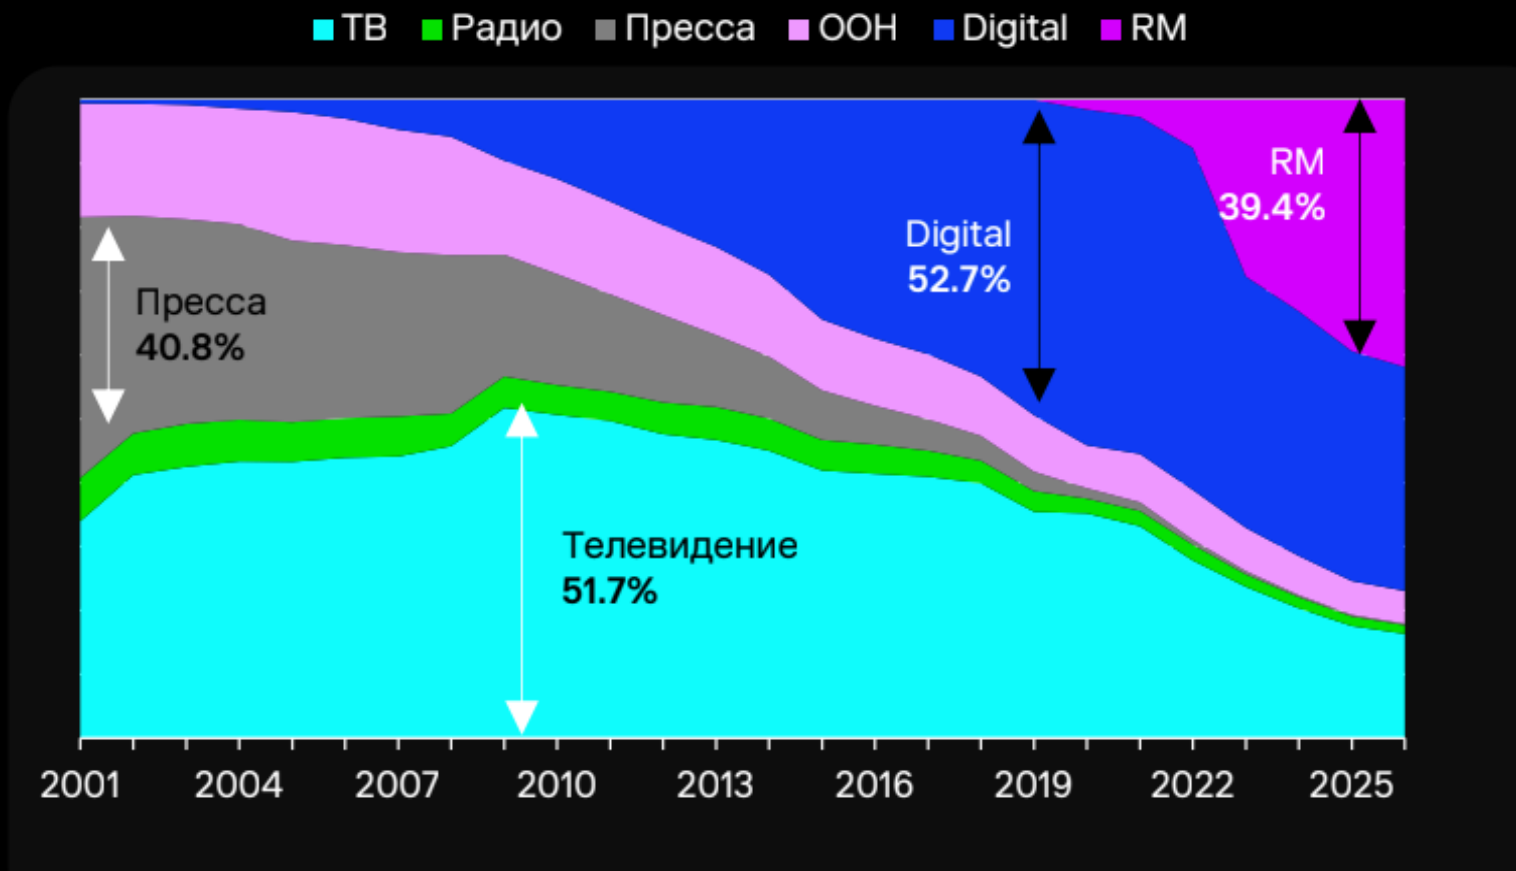

DIGITAL BRAND DAY

Олег Назаров Бруни
2025

МЕДИА ГОРКИ

Динамика доли медиа в рынке нестабильна - роли инструментов меняются в зависимости от их эффективности для клиента, но рынок в целом уверенно растёт много лет подряд

Основной рост рынка начиная с 2022 года обеспечивает новый канал — реклама на маркетплейсах и внутри магазинов

Цифры — миллиарды рублей до НДС

СДЭК — КУРЬЕРСКАЯ ДОСТАВКА ГРУЗОВ
И ДОКУМЕНТОВ ДЛЯ ОРГАНИЗАЦИЙ
И ЧАСТНЫХ ЛИЦ ПО РОССИИ И МИРУ