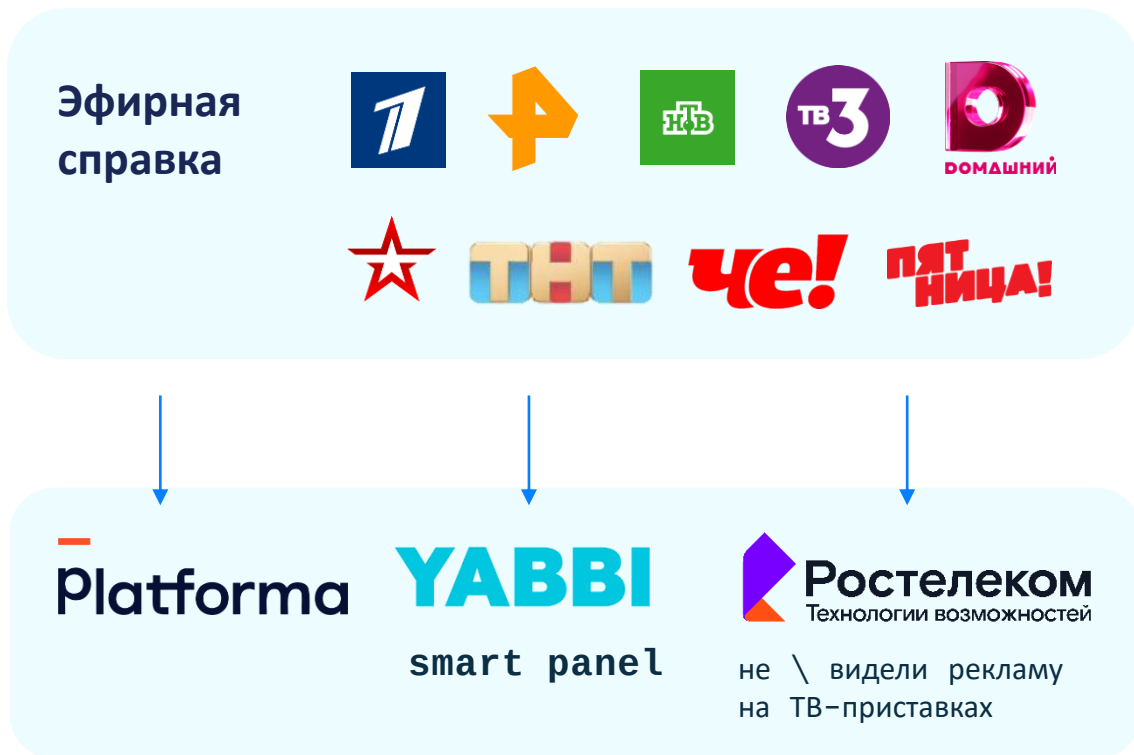

УАВВІ

Мульти-Скриннер

Мульти-Скриннер

Эксклюзивная технология в in-app

YABBI

YABBI
smart panel

12 млн.

домохозяйств

44 млн.

устройств

8 млн.

ТВ приставок

22 млн.

пользователей

Platforma

22 млн.

Stable ID

Аудитория ТВ флайта

Коммуникация с ТВ-аудиторией

- Увеличение частоты контакта
- Добор охвата в in-app
- Отсечение аудитории
- Brand Lift Survey

YABVI

Цифровая ТВ-Панель и Планировщик

Мультискриннер
По приложениям
По телеканалам