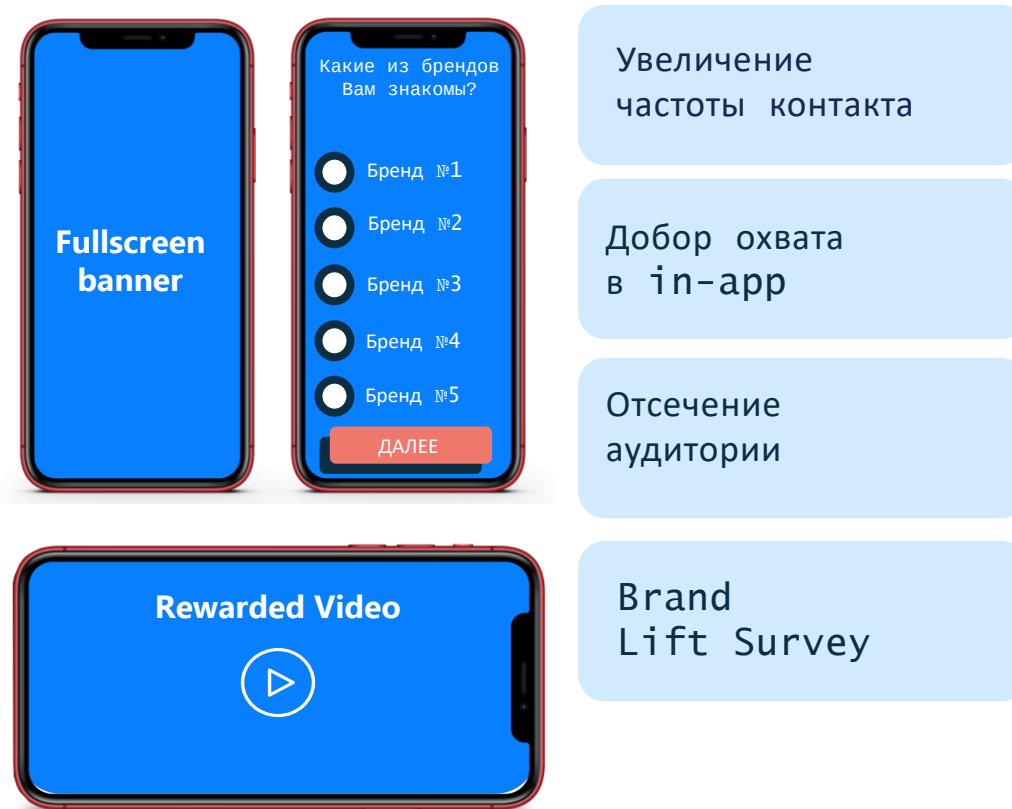

Stable ID

Аудитория ТВ флайта

Коммуникация с ТВ-аудиторией

- Увеличение частоты контакта
- Добор охвата в in-app
- Отсечение аудитории
- Brand Lift Survey

YABVI

Цифровая ТВ-Панель и Планировщик

Мультискриннер
По приложениям
По телеканалам