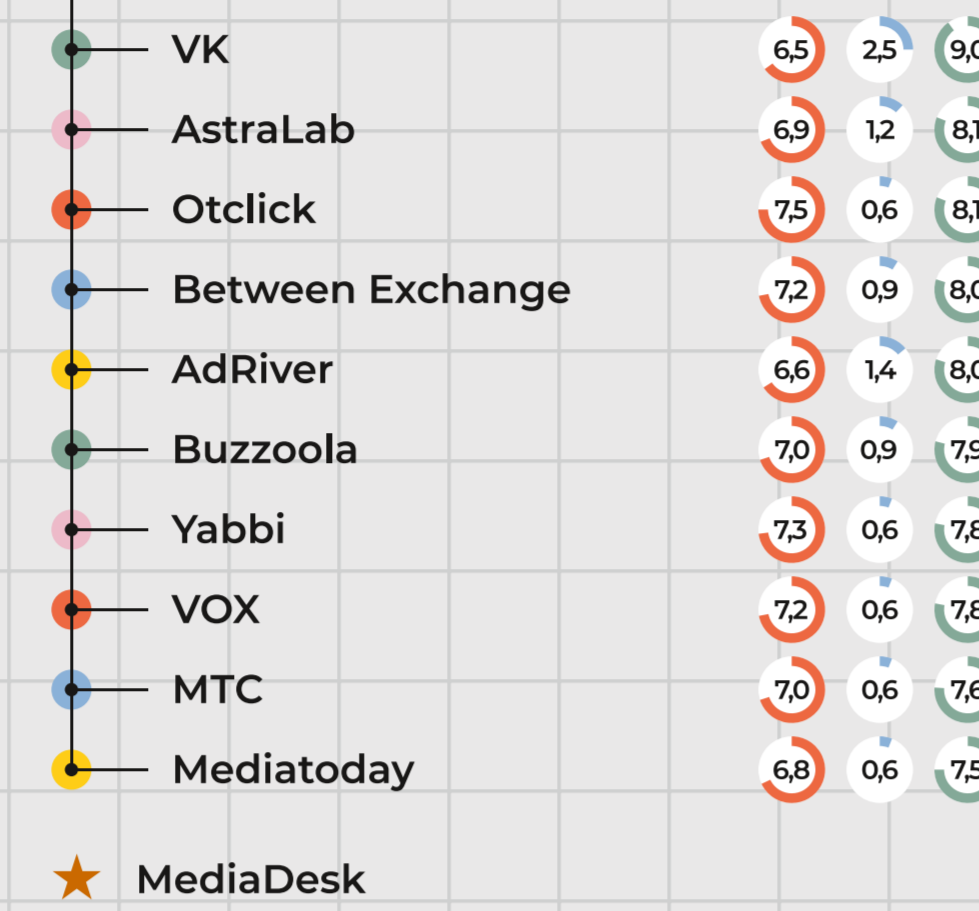

Управление размещением рекламы