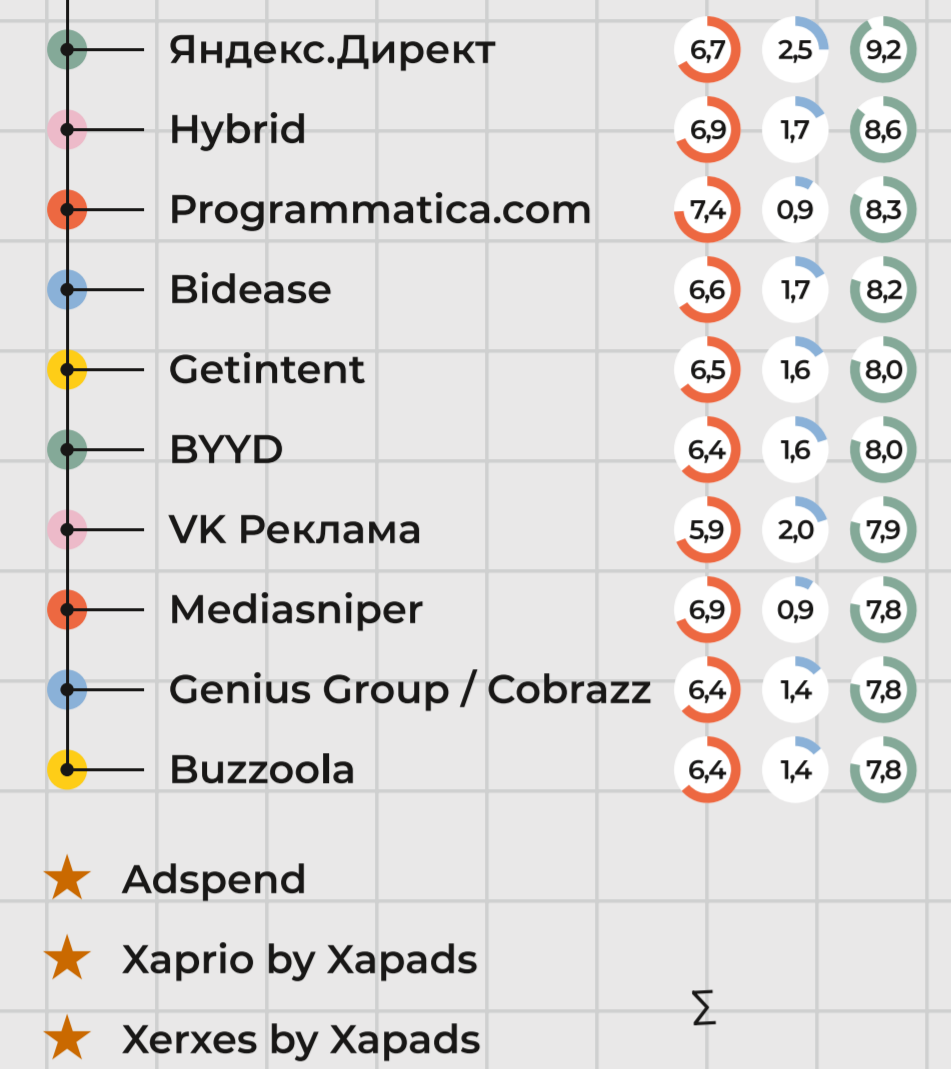

### DSP (Demand Side Platform)

### Управление размещением рекламы

### Инструменты оптимизации управления РК