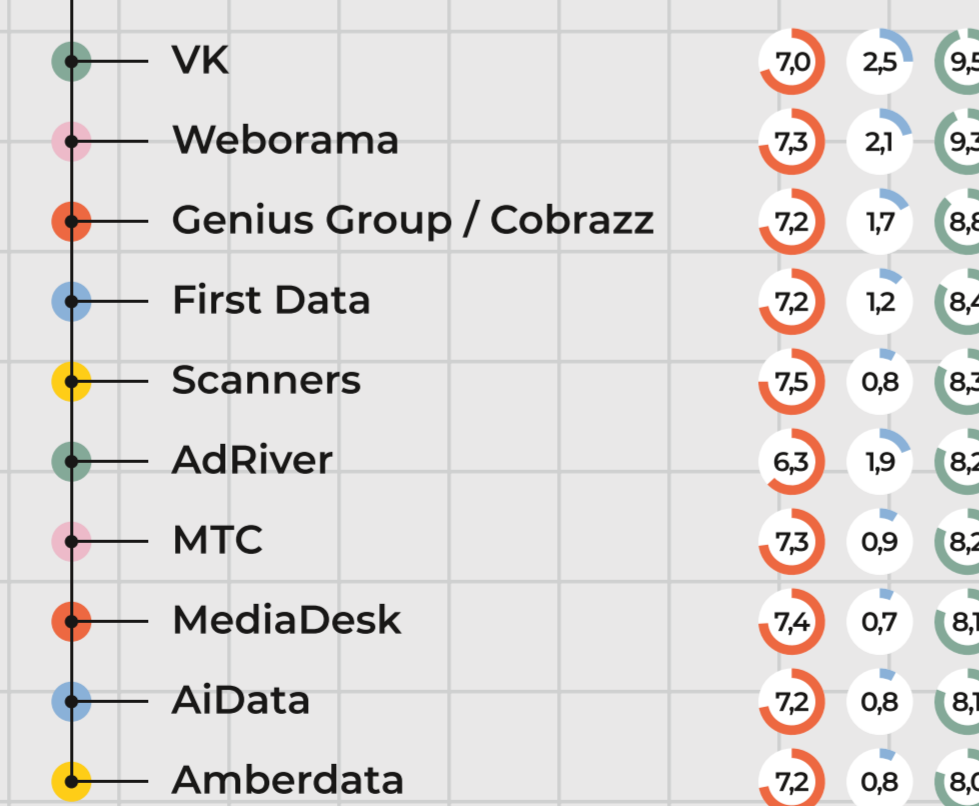

DMP (Управление данными)