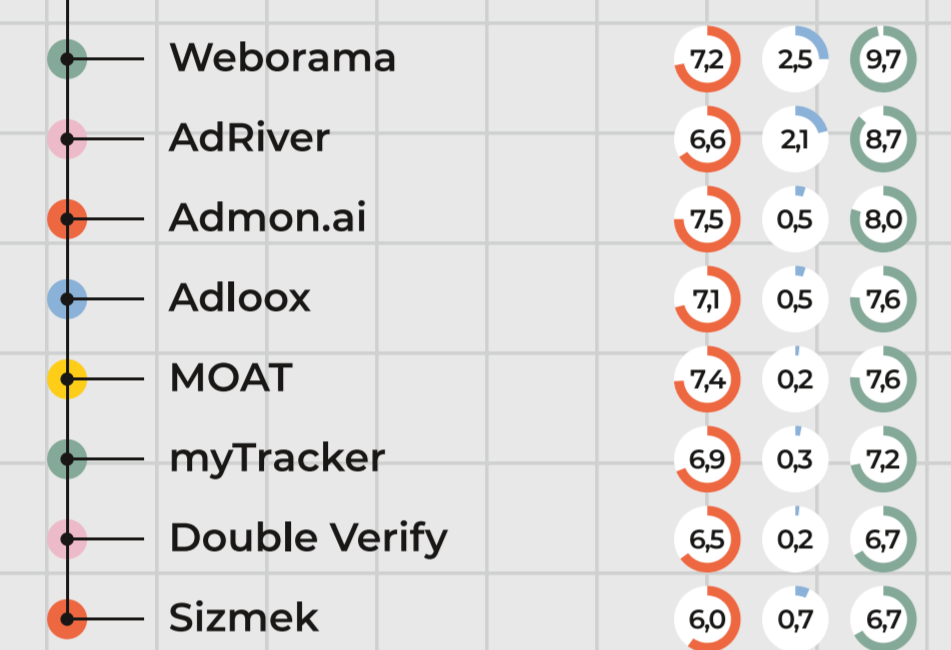

Верификация