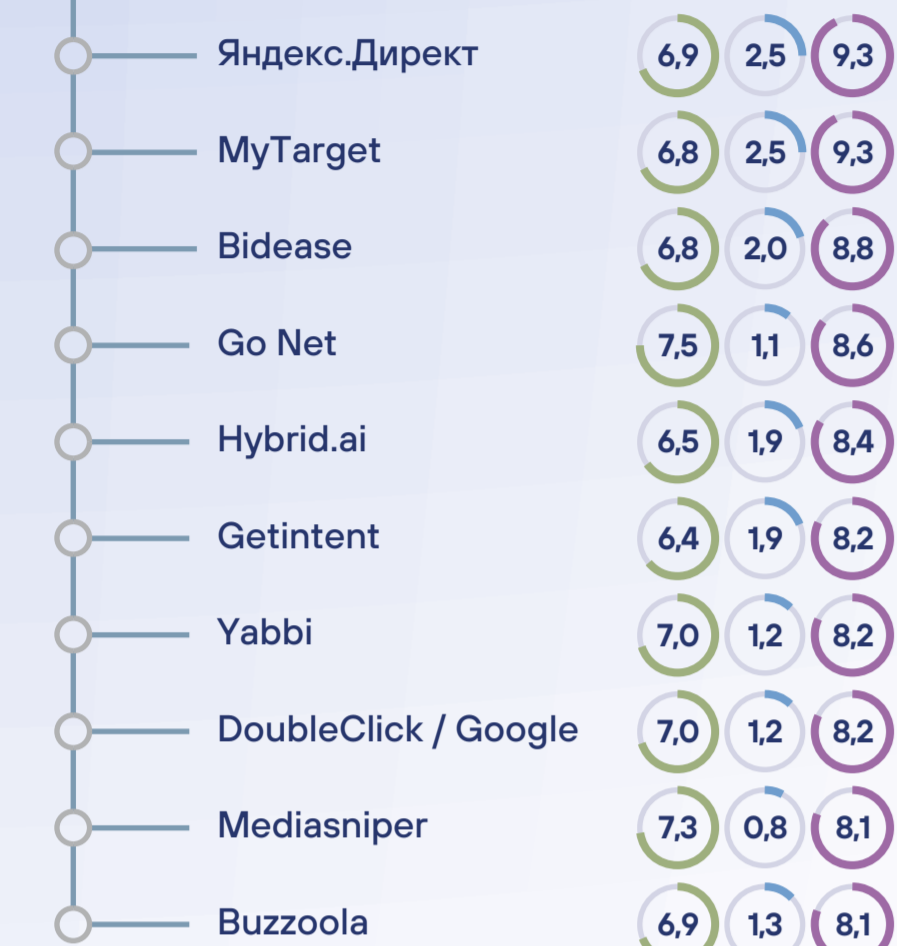

Adindex MAPS

TECHNOLOGY MAP

2022

На карте представлены лидеры интегрального рейтинга **TECHNOLOGY INDEX 2022** и партнеры проекта

ДИАГРАММЫ ОТОБРАЖАЮТ БАЛЛЫ В РЕЙТИНГАХ TECHNOLOGY INDEX 2022

7,3 Качество 2,5 Сотрудничество 9,8 Интегральный ★ Партнер проекта

DSP (Demand Side Platform)

- ★ Adspend
- ★ Between Exchange
- ★ BYYD
- ★ Gallery
- ★ MediaDesk
- ★ q.bid
- ★ Radar
- ★ UMG

DMP (Управление данными)

- ★ Adspend
- ★ Gallery
- ★ q.bid
- ★ Radar
- ★ Scanners

Поставщики больших данных

- ★ Radar

CPA/Партнерские сети

Рекламные видеосети

- ★ Adspend
- ★ Between Exchange
- ★ q.bid
- ★ UMG

Сети нативной видеорекламы

- ★ Between Exchange
- ★ UMG

Управление размещением рекламы