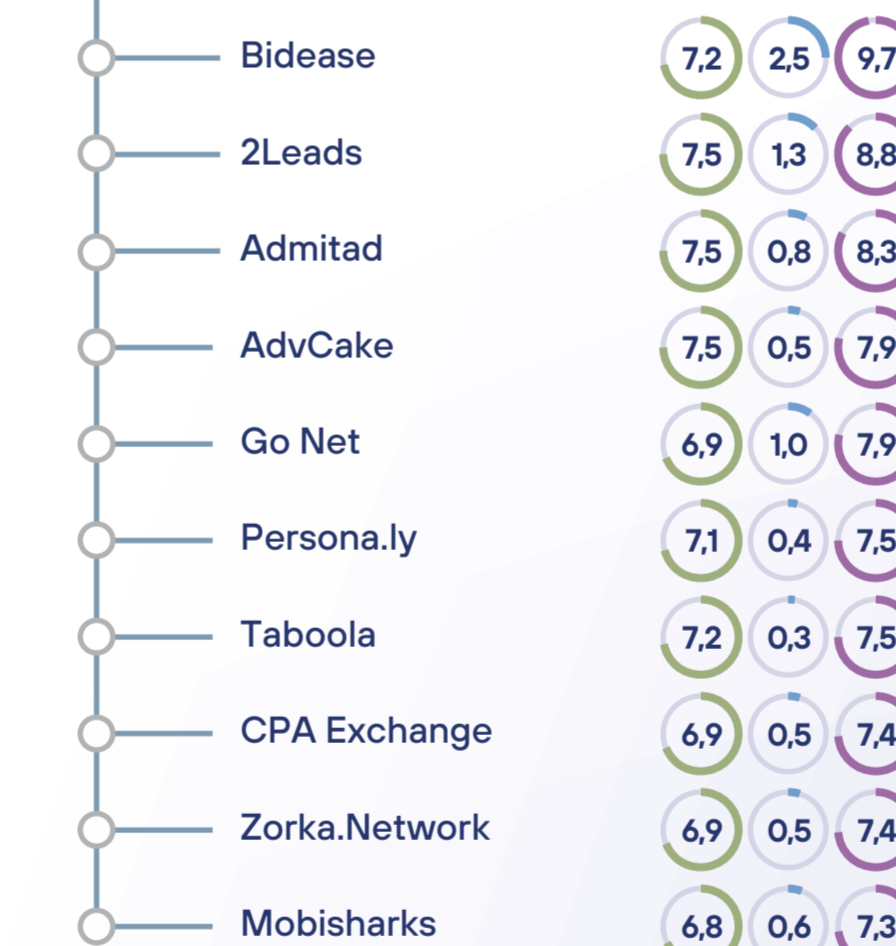

Поставщики больших данных

- ★ Radar

CPA/Партнерские сети

Рекламные видеосети

- ★ Adspend
- ★ Between Exchange
- ★ q.bid
- ★ UMG

Сети нативной видеорекламы

- ★ Between Exchange
- ★ UMG

Управление размещением рекламы

- ★ Adspend
- ★ Between Exchange
- ★ q.bid
- ★ UMG
- ★ VDOOH

Верификация

Инструменты оптимизации управления РК

CPI-сети

Мобильные видеосети

- ★ Between Exchange
- ★ BYYD
- ★ UMG

Сети премиальных форматов рекламы