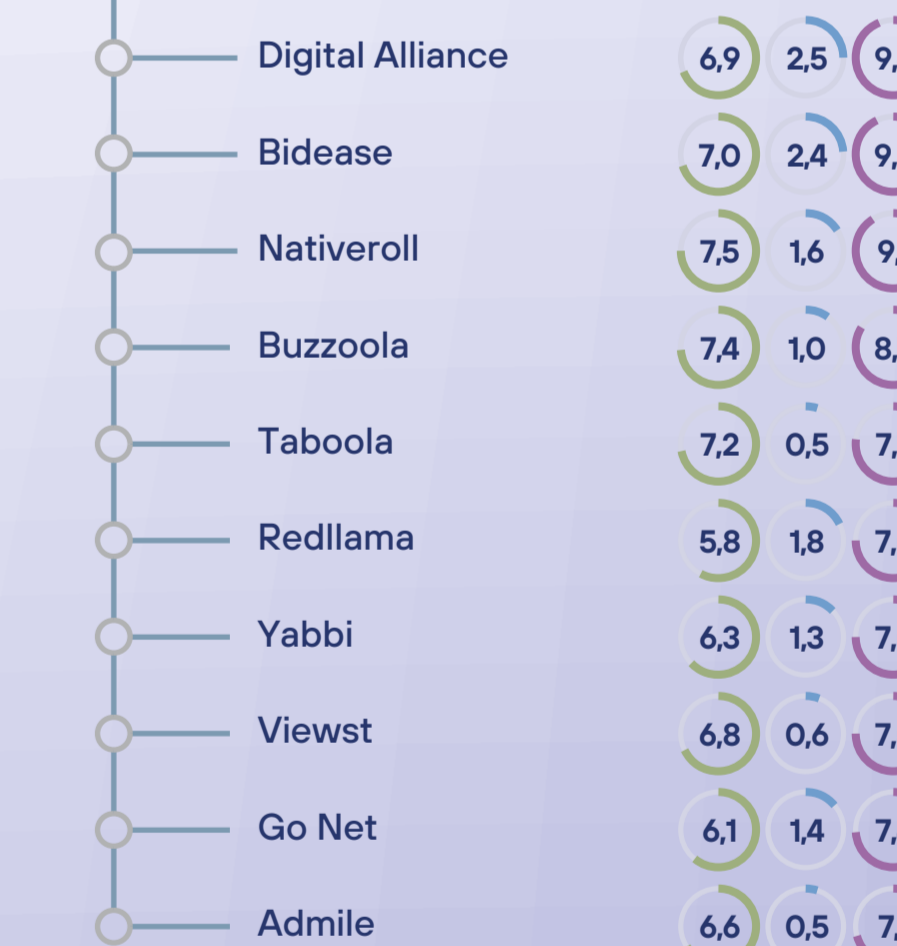

Поставщики больших данных

- ★ Radar

CPA/Партнерские сети

Рекламные видеосети

- ★ Adspend
- ★ Between Exchange
- ★ q.bid
- ★ UMG

Сети нативной видеорекламы

- ★ Between Exchange
- ★ UMG

Управление размещением рекламы

- ★ Adspend
- ★ Between Exchange
- ★ q.bid
- ★ UMG
- ★ VDOOH

Верификация

Инструменты оптимизации управления РК

CPI-сети

Мобильные видеосети

- ★ Between Exchange
- ★ BYYD
- ★ UMG

Сети премиальных форматов рекламы