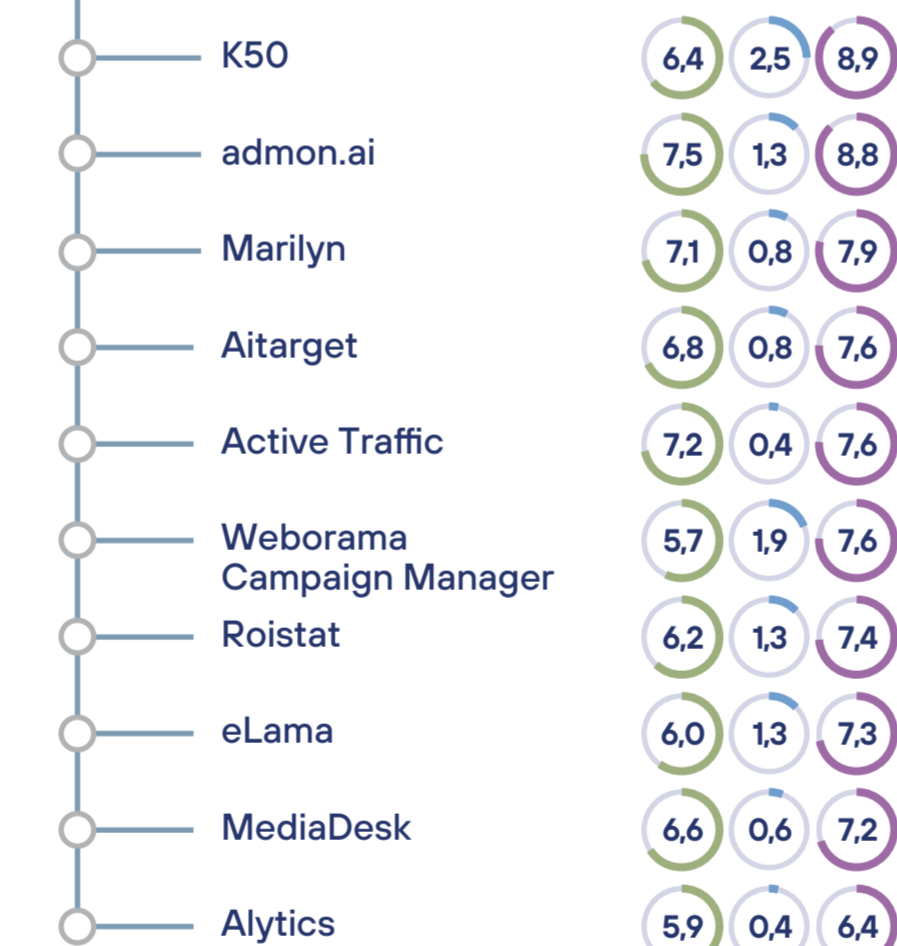

Поставщики больших данных

- ★ Radar

CPA/Партнерские сети

Рекламные видеосети

- ★ Adspend
- ★ Between Exchange
- ★ q.bid
- ★ UMG

Сети нативной видеорекламы

- ★ Between Exchange
- ★ UMG

Управление размещением рекламы

- ★ Adspend
- ★ Between Exchange
- ★ q.bid
- ★ UMG
- ★ VDOOH

Верификация

Инструменты оптимизации управления РК

CPI-сети

Мобильные видеосети

- ★ Between Exchange
- ★ BYYD
- ★ UMG

Сети премиальных форматов рекламы