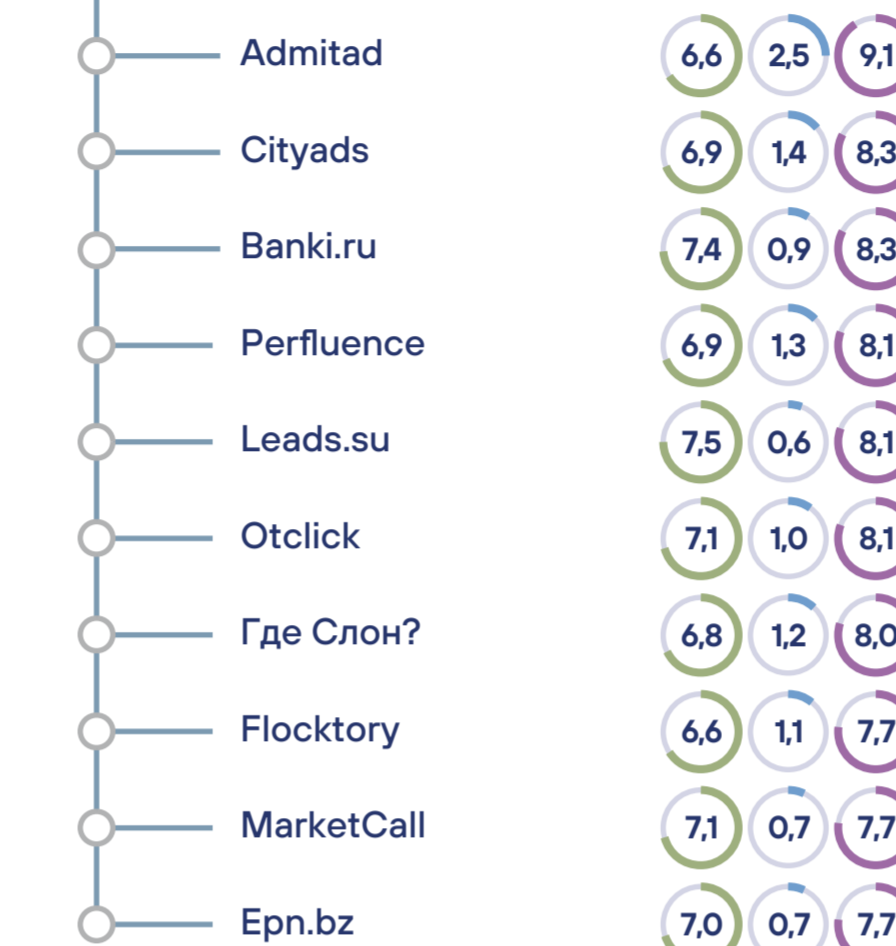

CPA/Партнерские сети