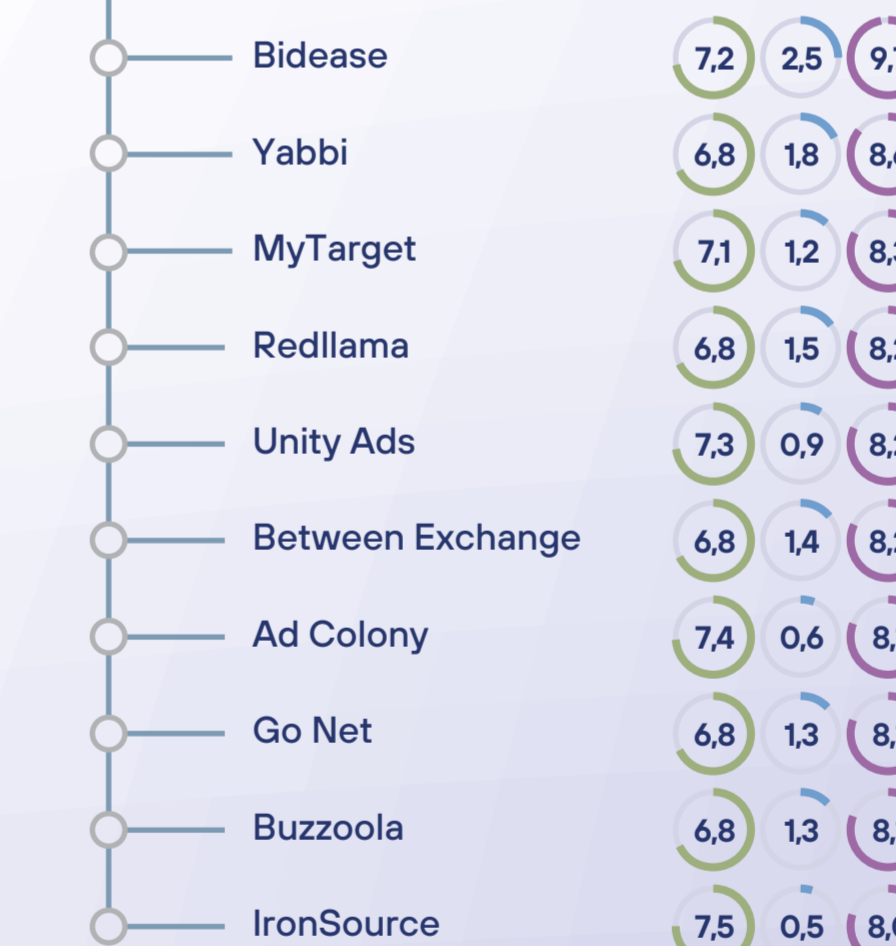

Поставщики больших данных

- ★ Radar

CPA/Партнерские сети

Рекламные видеосети

- ★ Adspend
- ★ Between Exchange
- ★ q.bid
- ★ UMG

Сети нативной видеорекламы

- ★ Between Exchange
- ★ UMG

Управление размещением рекламы

- ★ Adspend
- ★ Between Exchange
- ★ q.bid
- ★ UMG
- ★ VDOOH

Верификация

Инструменты оптимизации управления РК

CPI-сети

Мобильные видеосети

- ★ Between Exchange
- ★ BYYD
- ★ UMG

Сети премиальных форматов рекламы