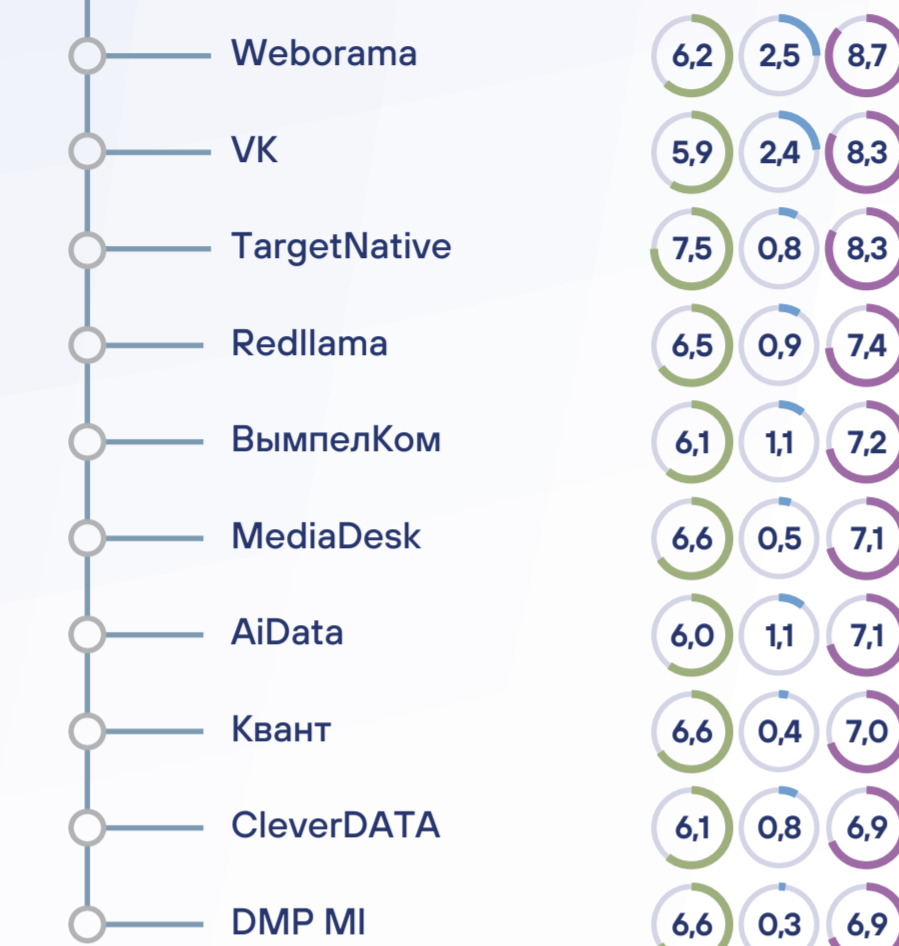

DMP (Управление данными)

- ★ Adspend
- ★ Gallery
- ★ q.bid
- ★ Radar
- ★ Scanners