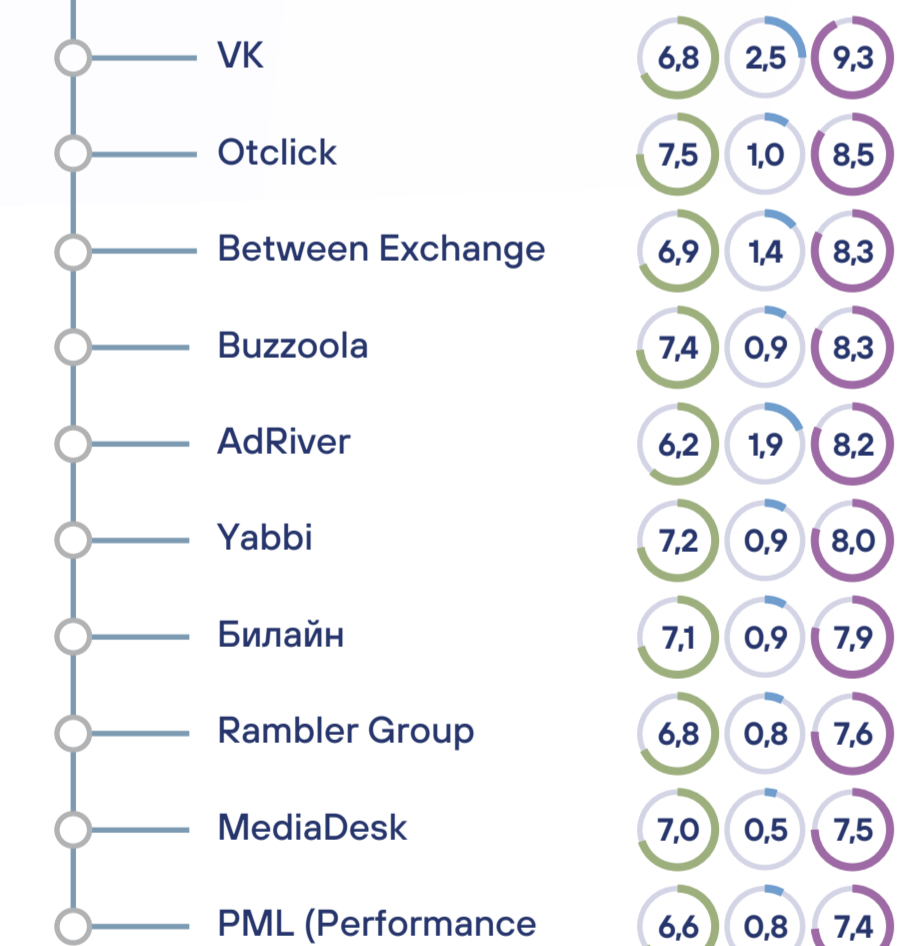

Поставщики больших данных

- ★ Radar

CPA/Партнерские сети

Рекламные видеосети

- ★ Adspend
- ★ Between Exchange
- ★ q.bid
- ★ UMG

Сети нативной видеорекламы

- ★ Between Exchange
- ★ UMG

Управление размещением рекламы

- ★ Adspend
- ★ Between Exchange
- ★ q.bid
- ★ UMG
- ★ VDOOH

Верификация

Инструменты оптимизации управления РК

CPI-сети

Мобильные видеосети

- ★ Between Exchange
- ★ BYYD
- ★ UMG

Сети премиальных форматов рекламы