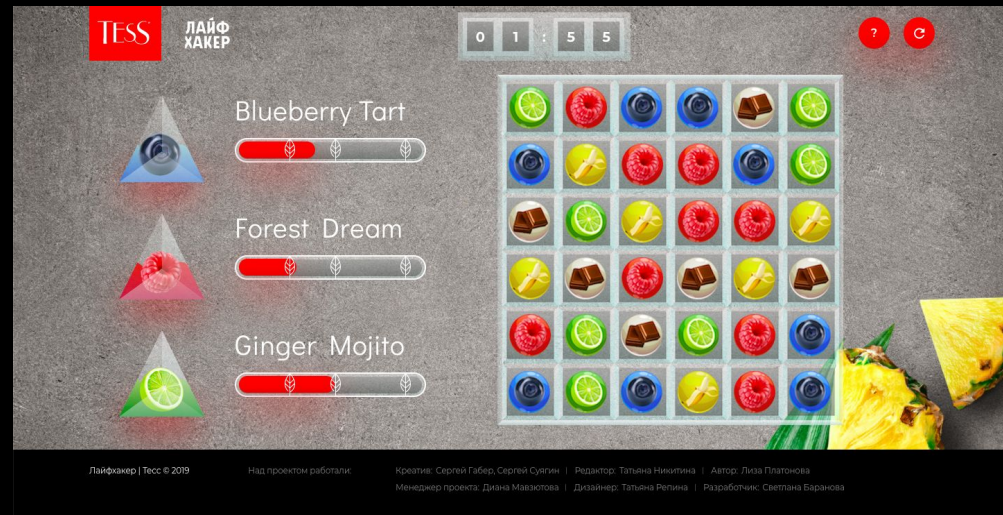

Match 3

≈ 1 000 000

7,5 раз