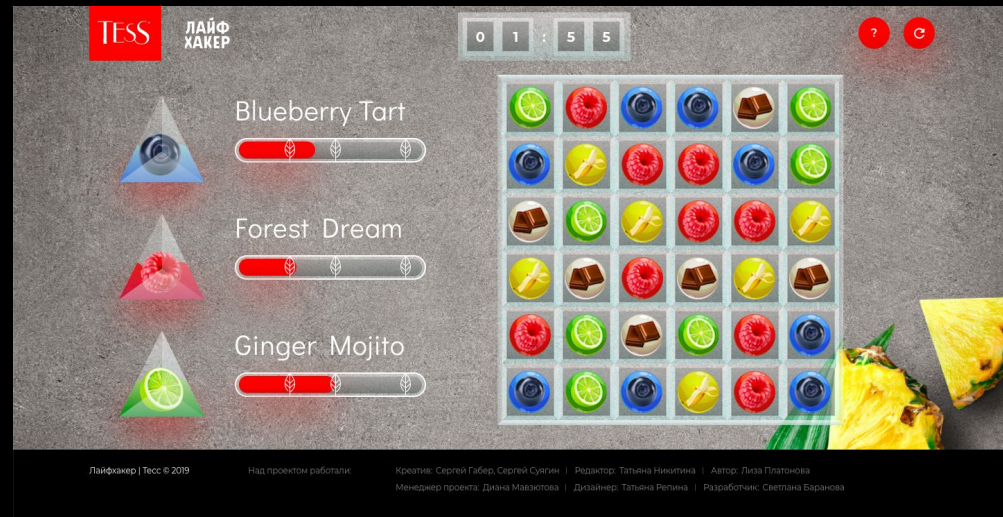

Match 3

≈ 1 000 000