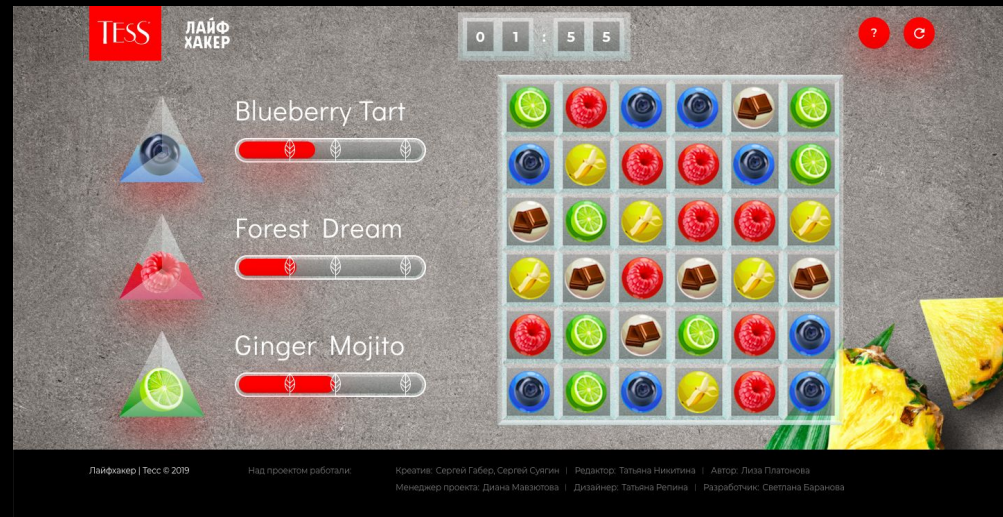

Match 3

≈ 1 000 000

7,5 раз

14:21 4 758

22 000