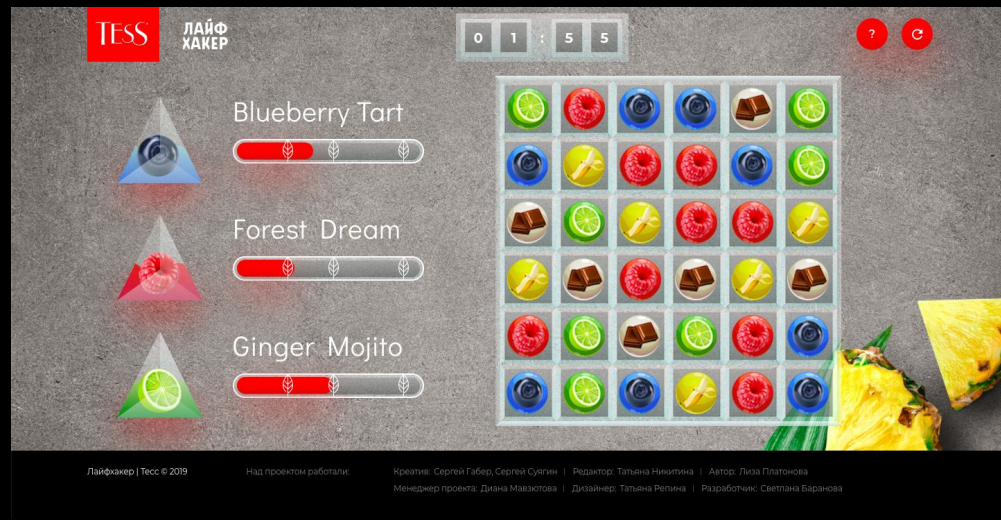

Match 3

≈ 1 000 000

7,5 раз

14:21

4 758