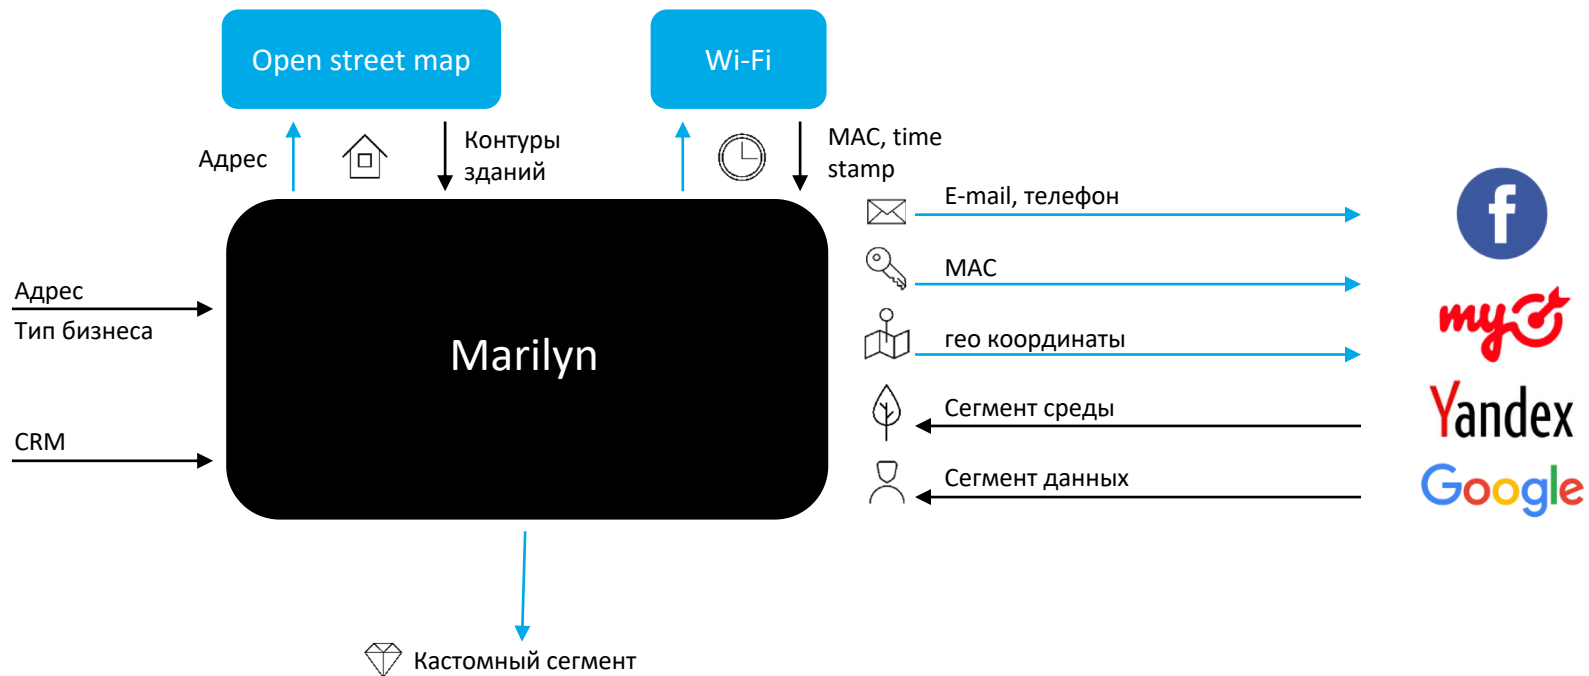

Персональная коммуникация