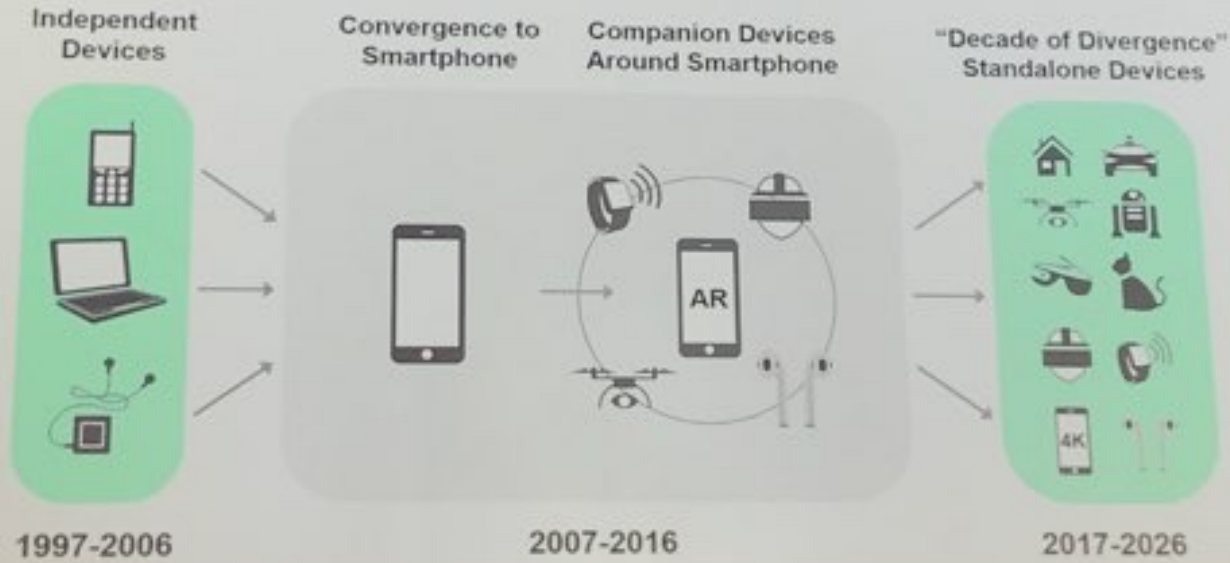

marilyn ·

Платформа управления интернет-маркетингом

**Что нужно знать про рекламный рынок сегодня,  
чтобы не потерять работу завтра**

**AT&T 30 M connected devices,  
2200 types of device**  
Mobile world congress 2017

# 5G DRASTICALLY CHANGES THE CX

In a 10 year cycle of convergence and divergence, 2017 was the dawn of a "Decade of Divergence"

### 3. Живой диалог в реальном времени

Цифровой билборд, подключенный к Synaps, управляется автоматически в реальном времени на основе **анализа аудитории перед экраном, погоды и скорости движения потока** в данный момент.