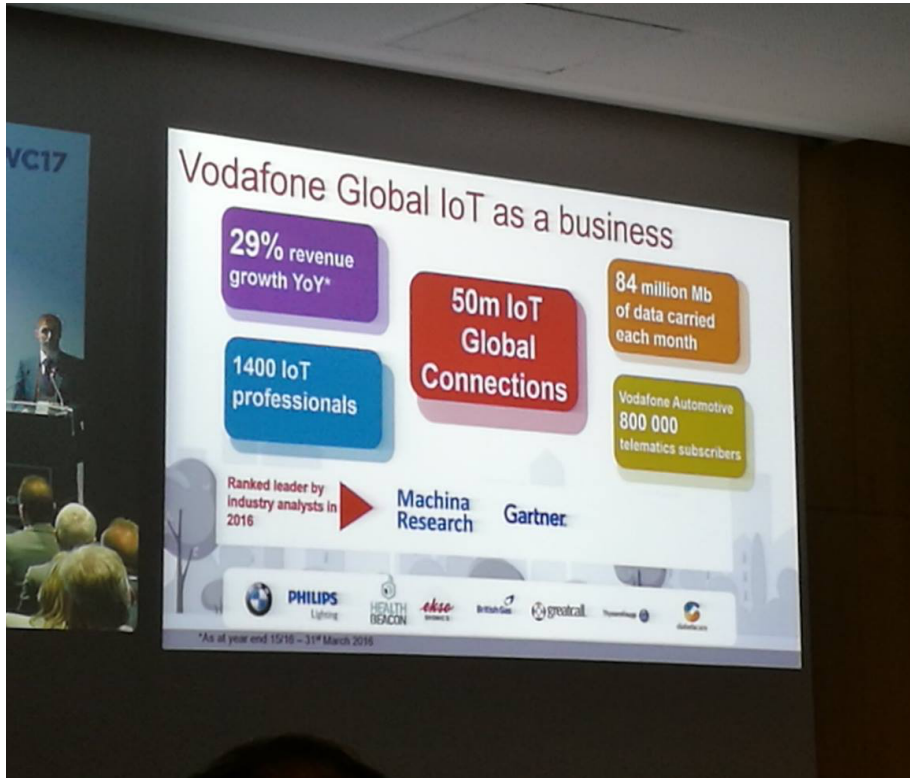

marilyn ·

Платформа управления интернет-маркетингом

**Что нужно знать про рекламный рынок сегодня,  
чтобы не потерять работу завтра**

**AT&T 30 M connected devices,  
2200 types of device**  
Mobile world congress 2017

Vodafon 50M devices.  
Revenue growth IoT 29% YoY  
Mobile world congress 2017